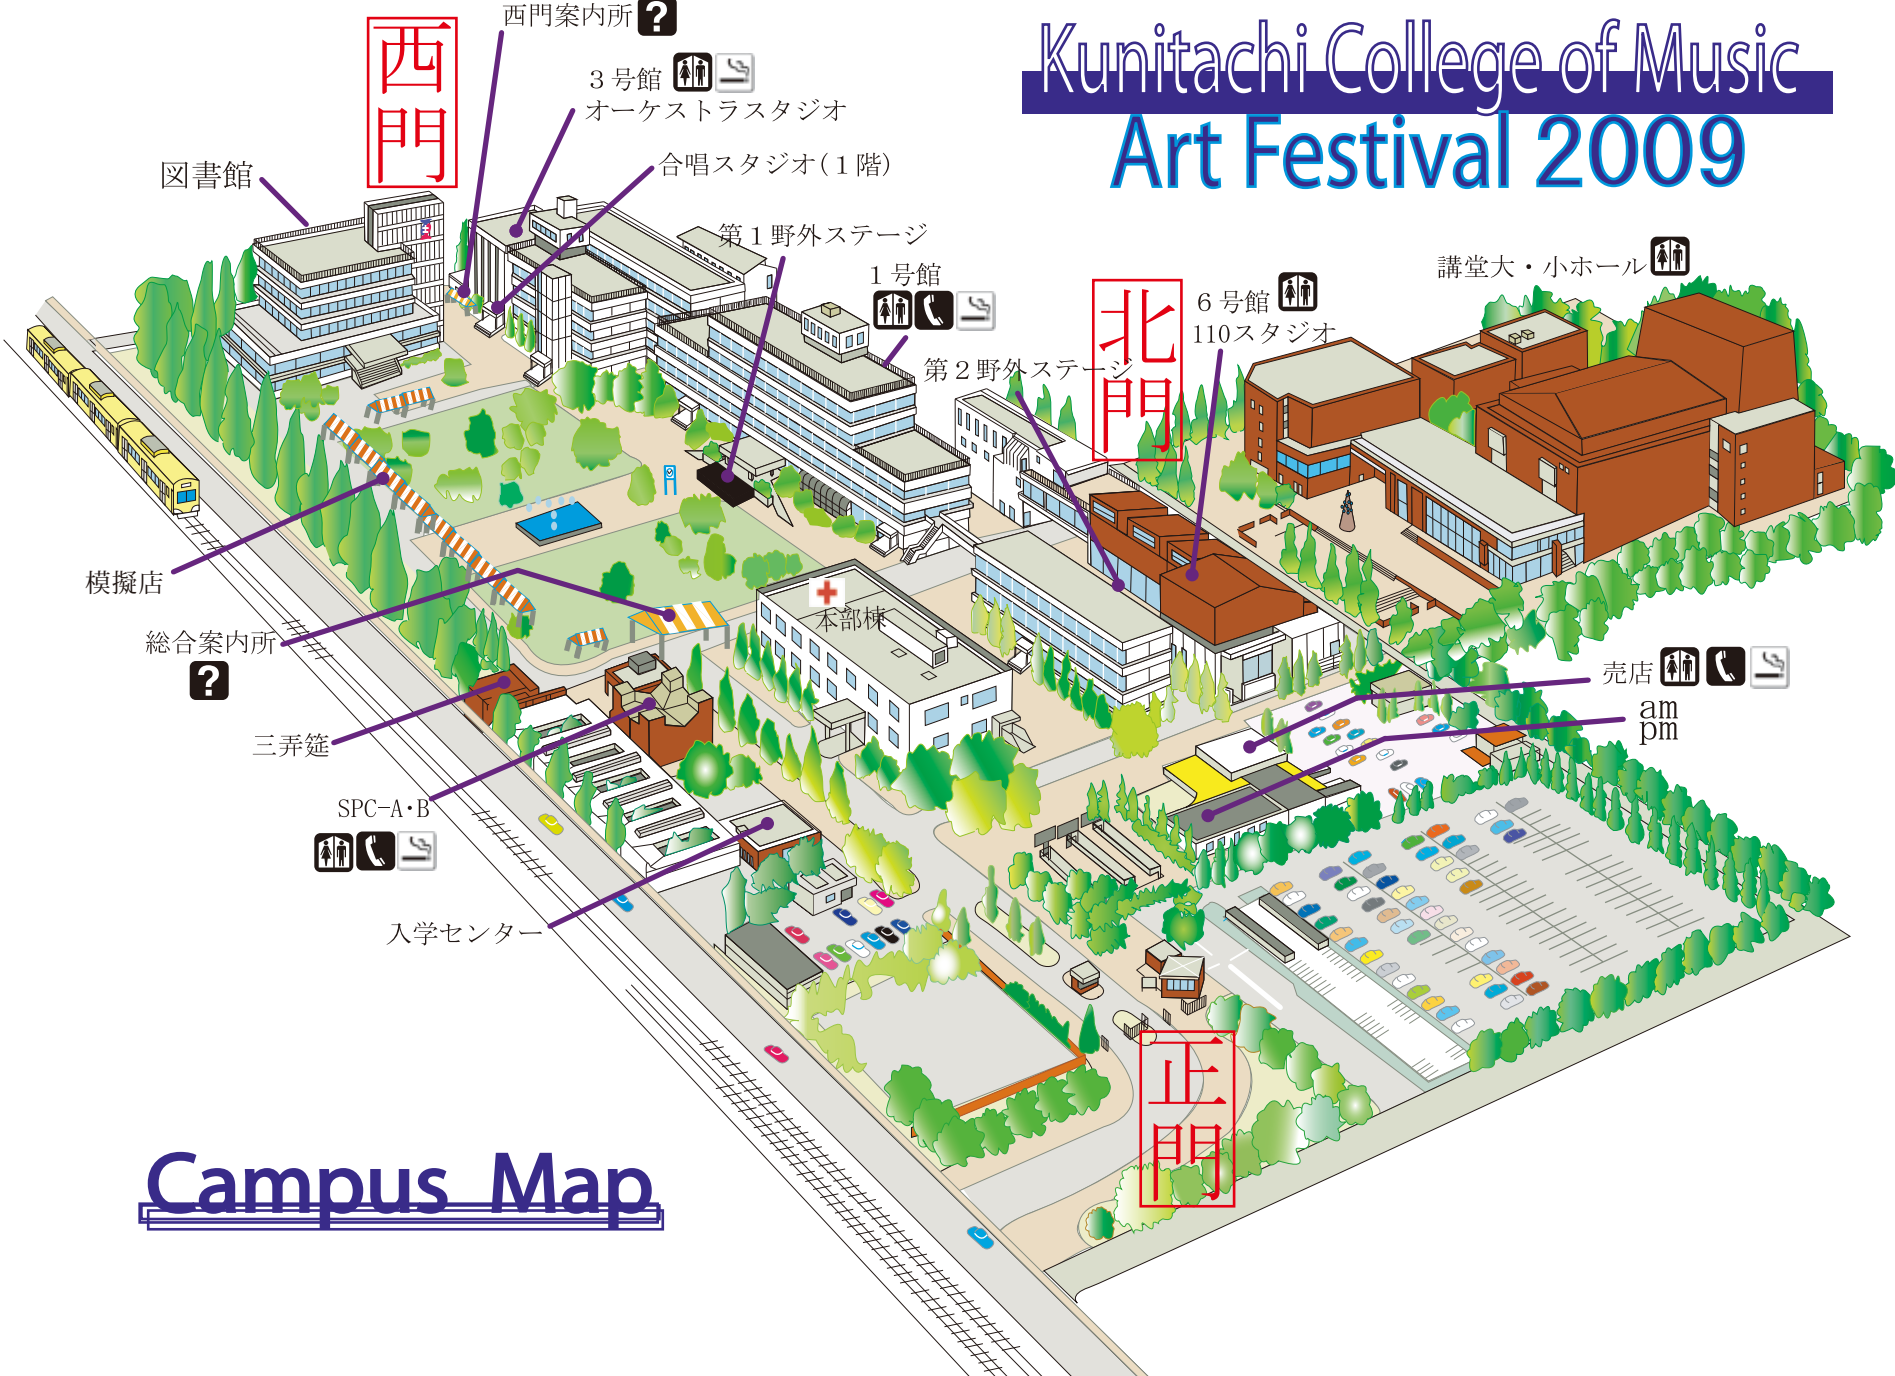

# Kunitachi College of Music Art Festival 2009

西門

北門

正門

## Campus Map